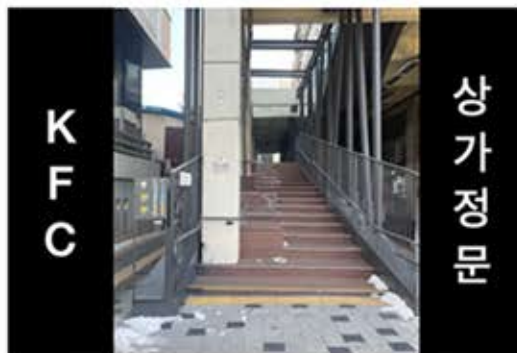

약도 ① 총무로역에서 오는 길

1. 진양상가 정문 좌측 외부 계단

① 총무로 역 8번 출구에서 50m 직진
좌측에 진양상가 정문 도착

② 상가 정문 좌측 외부 계단으로 3층까지 직진

2. 외부 데크 3층에서 직진, 여기랩 도착!

3층 외부 데크에서 상가 반대편까지 쪽 직진
공중 보행로 시작 지점까지 걸어가면 오른쪽에 여기랩 도착!

약도 ② 을지로 3가역 / 을지로 4가역에서오는길

1. 대림상가 정문

- ① 을지로 3가 역 6번 출구에서 300m 직진
좌측에 대림상가 정문 도착
- ② 을지로 4가 역 1번 출구에서 200m 직진
우측에 대림상가 정문 도착

2. 대림상가 외부 엘리베이터

정문을 바라봤을 때, 좌측에 보이는 엘리베이터를 타고 3층으로 올라오세요!

3. 3층에 내려서 왼쪽으로 직진하면

왼쪽 편에 여성기술랩 도착

(계단으로 내려가지 말고, 다리가 끝날 때 까지 직진해 주세요)